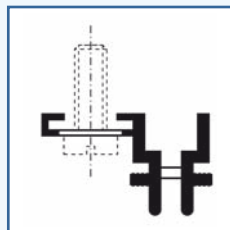

Описание профилей системы стеновых панелей Parqwall

Видимые профили

Начальный или конечный профиль
Используется как начальный или конечный профиль на нижних, верхний и боковых краях

Профиль для внутренних углов

Двойной соединительный видимый профиль
Используется для соединения 2-х панелей

Невидимые профили

Невидимый конечный профиль
Используется как начальный или конечный профиль на нижних, верхний и боковых краях)

Невидимый двойной соединительный профиль
Используется для соединения 2-х панелей

Специализированные элементы

Вертикальный соединительный крепёжный профиль для аксессуаров

Горизонтальный алюминиевый профиль для аксессуаров

Защелка для внешнего углового профиля

Клипсы (5 шт.)

Профиль для внешних углов с держателем