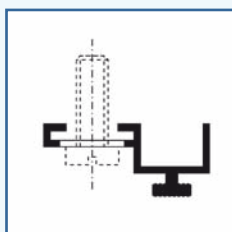

Описание профилей системы стеновых панелей Parqwall

Видимые профили

Начальный или конечный профиль
Используется как начальный или конечный профиль на нижних, верхний и боковых краях

Профиль для внутренних углов

Двойной соединительный видимый профиль
Используется для соединения 2-х панелей

Невидимые профили

Невидимый конечный профиль
Используется как начальный или конечный профиль на нижних, верхний и боковых краях)

Невидимый двойной соединительный профиль
Используется для соединения 2-х панелей

Специализированные элементы

Вертикальный соединительный крепёжный профиль для аксессуаров

Горизонтальный алюминиевый профиль для аксессуаров