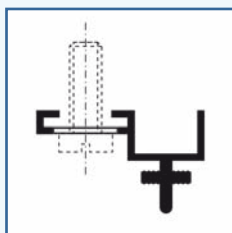

Описание профилей системы стеновых панелей Parqwall

Видимые профили

Начальный или конечный профиль
Используется как начальный или конечный профиль на нижних, верхний и боковых краях

Профиль для внутренних углов

Двойной соединительный видимый профиль
Используется для соединения 2-х панелей

Невидимые профили

Невидимый конечный профиль
Используется как начальный или конечный профиль на нижних, верхний и боковых краях)

Невидимый двойной соединительный профиль
Используется для соединения 2-х панелей

Специализированные элементы

Вертикальный соединительный крепёжный профиль для аксессуаров

Горизонтальный алюминиевый профиль для аксессуаров

Защелка для внешнего углового профиля

Клипсы (5 шт.)

Профиль для внешних углов с держателем