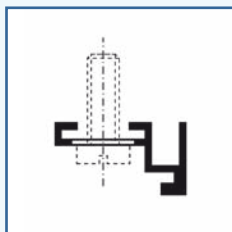

Описание профилей системы стеновых панелей Parqwall

Видимые профили

Начальный или конечный профиль
Используется как начальный или конечный профиль на нижних, верхний и боковых краях

Профиль для внутренних углов

Двойной соединительный видимый профиль
Используется для соединения 2-х панелей

Невидимые профили

Невидимый конечный профиль
Используется как начальный или конечный профиль на нижних, верхний и боковых краях)

Невидимый двойной соединительный профиль
Используется для соединения 2-х панелей

Специализированные элементы

Вертикальный соединительный крепёжный профиль для аксессуаров

Горизонтальный алюминиевый профиль для аксессуаров