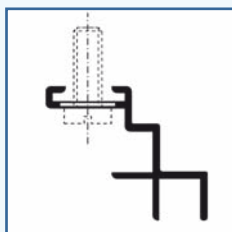

Описание профилей системы стеновых панелей Parqwall

Видимые профили

Начальный или конечный профиль
Используется как начальный или конечный профиль на нижних, верхний и боковых краях

Профиль для внутренних углов

Двойной соединительный видимый профиль
Используется для соединения 2-х панелей

Невидимые профили

Невидимый конечный профиль
Используется как начальный или конечный профиль на нижних, верхний и боковых краях)

Невидимый двойной соединительный профиль
Используется для соединения 2-х панелей

Специализированные элементы

Вертикальный соединительный крепёжный профиль для аксессуаров

Горизонтальный алюминиевый профиль для аксессуаров

Защелка для внешнего углового профиля

Клипсы (5 шт.)

Профиль для внешних углов с держателем