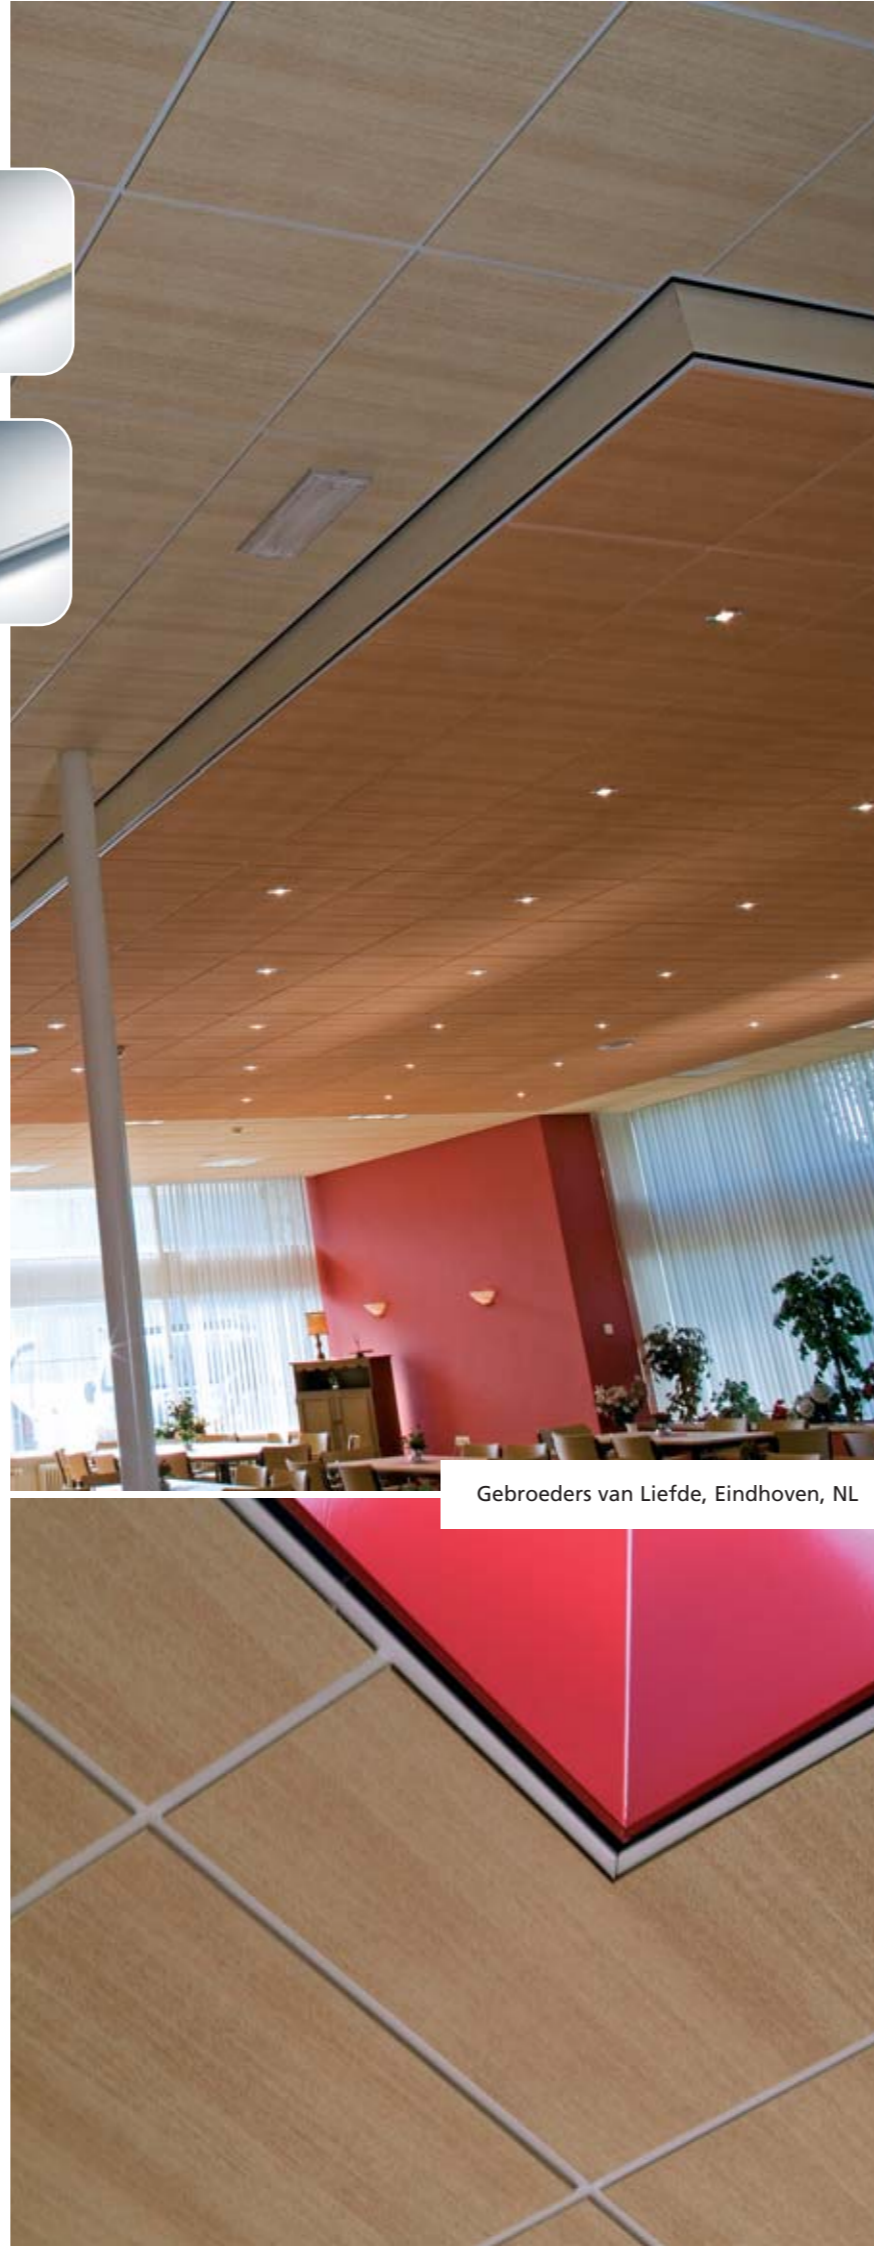

Rockfon LIGNA®

PRODUCTOMSCHRIJVING

Rockfon Ligna plafondpanelen zijn samengesteld op basis van onbrandbare en kiemvrije steenwol. De Ligna plafondpanelen zijn afgewerkt met een vlies met houtprint in drie varianten.

De zelfdragende plafondpanelen zijn aan de zichtzijde afgewerkt met een mineraalvlies voorzien van een akoestisch-open coating en aan de rugzijde met een natuurlijk mineraalvlies. De shadowline panelen zijn standaard voorzien van ruw geveerde zijkanten.

COLLECTIE-OVERZICHT

Type	Productcode	Moduulmaat* mm	Kantafwerking Profielsysteem	Lichtreflectie	Gewicht** kg/m²
Ligna Classic	715.001A	600 x 600 x 20	A15		3,4
Ligna Beuken	715.002A	1200 x 600 x 20			3,4
Ligna gestoomd Beuken	715.003A		A24		
Shadowline					
Ligna Classic	715.001E	600 x 600 x 20	E15		3,4
Ligna Beuken	715.002E				
Ligna gestoomd Beuken	715.003E		E24		

* andere afmetingen op aanvraag

** inclusief ophangstelsel

GELUIDABSORPTIE

Paneeldikte mm	125 Hz	250 Hz	500 Hz	1000 Hz	2000 Hz	4000 Hz	α_w
20	0,43	0,74	0,86	0,81	0,91	0,96	0,85

Getest door Adviesbureau Peutz & Associés (NL) volgens ISO 354 (EN 20354); rapportnr.A1344-4 Plenumhoogte 20 cm.

BRANDREACTIE - CE Klasse A1 volgens EN 13501-1.

- onbrandbaar;
- geen rookvorming;
- geen druppelvorming.

BRANDWERENDHEID (NL)

Paneeldikte mm	Afmetingen mm	Vloer	Brandwerendheid min.
20A	600 x 600/1200 x 600	Beton/Hout	30
20E	600 x 600	Beton	60
20E	600 x 600	Hout	30

Brandwerendheid plafond/vloer-constructie getest door TNO volgens NEN 6069.

BRANDWEERSTAND / BRANDSTABILITEIT (BE)

Paneeldikte mm	Afmetingen mm	Vloer	Brandweerstand¹ min.	Brandstabiliteit² min.
20A	600 x 600/1200 x 600	Beton/Hout	30	30
20E	600 x 600	Beton	60	60
20E	600 x 600	Hout	30	30

¹ Brandweerstand van de plafond/vloer-constructie.

² Brandstabiliteit van het opgehangen plafond onder de desbetreffende vloer. Getest door Rijksuniversiteit te Gent (R.U.G.) volgens NBN 713.020.

Deze en andere informatie is ook digitaal te vinden op onze site www.rockfon.nl/be