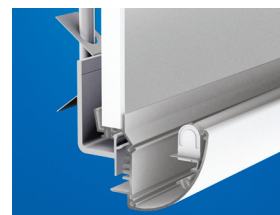

Фрагмент крепления профиля и установки светильника