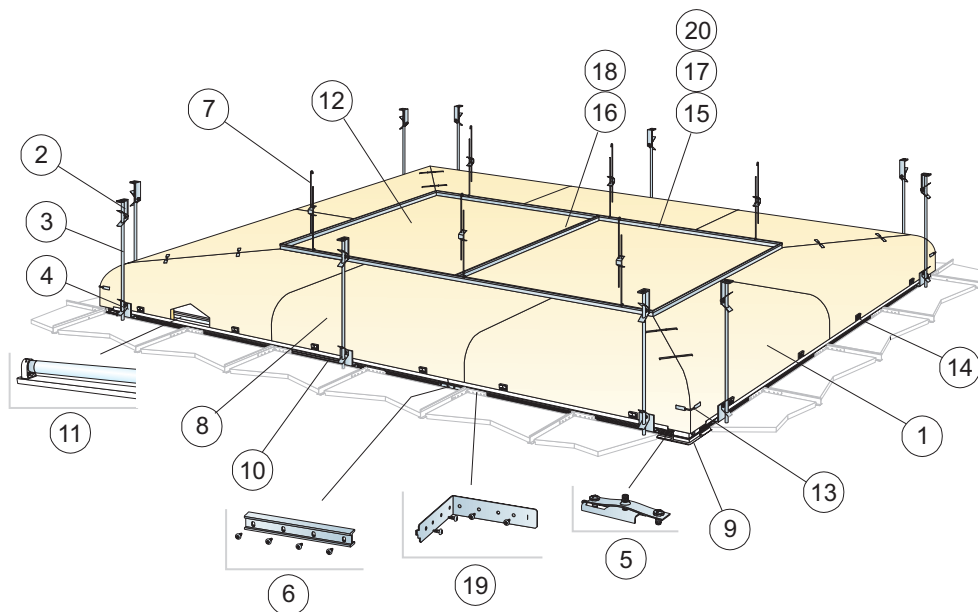

© Ecophon Group

КОЛИЧЕСТВО ПО СПЕЦИФИКАЦИИ (НЕ ВКЛ. ОТХОДЫ)

		Размер, мм							
		2400x2400	3600x2400	3600x3600	4800x2400	4800x3600	4800x4800	6000x3600	6000x4800
1	Криволинейная панель для кофра, внутренний угол 90°	1уп.	1уп.	1уп.	1уп.	1уп.	1уп.	1уп.	1уп.
2	Верхний крепёжный кронштейн (вх. в комплект кит)	8шт	10шт	12шт	12шт	14шт	16шт	16шт	18шт
3	Стержень для подвеса (вх. в комплект кит)	8шт	10шт	12шт	12шт	14шт	16шт	16шт	18шт
4	Крепежная скоба (вх. в комплект кит)	8шт	10шт	12шт	12шт	14шт	16шт	16шт	18шт
5	Крепёжный кронштейн (вх. в комплект кит, 2шт/кит)	16шт	20шт	24шт	20шт	24шт	24шт	28шт	28шт
6	Соединительный кронштейн (вх. в кит, 1 шт/кит)	0шт	2шт	4шт	2шт	4шт	4шт	6шт	6шт
7	Регулируемый подвес Connect, монтаж с шагом 1200 мм	4шт	6шт	9шт	8шт	12шт	16шт	15шт	20шт
8	Криволинейная панель для кессона, прямая кромка	0шт	2шт	4шт	4шт	6шт	8шт	10шт	8шт