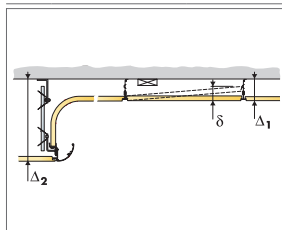

См. Количество по спецификации