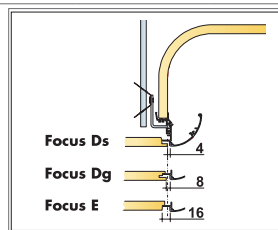

Криволинейная панель

РАЗМЕРЫ ЭЛЕМЕНТОВ

Размер, мм	2400		3600		4800		6000	
	x	x	x	x	x	x	x	x
	2400	2400	3600	2400	3600	4800	3600	4800
Толщина	20	20	20	20	20	20	20	20
Монтажная схема	M228	M228	M228	M228	M228	M228	M228	M228

КОЛИЧЕСТВО ПО СПЕЦИФИКАЦИИ (НЕ ВКЛ. ОТХОДЫ)

		Размер, мм							
		2400x2400	3600x2400	3600x3600	4800x2400	4800x3600	4800x4800	6000x3600	6000x4800
1	Криволинейная панель для кофра, внутренний угол 90°	1уп.	1уп.	1уп.	1уп.	1уп.	1уп.	1уп.	1уп.
2	Верхний крепёжный кронштейн (вх. в комплект кит)	8шт	10шт	12шт	12шт	14шт	16шт	16шт	18шт
3	Стержень для подвеса (вх. в комплект кит)	8шт	10шт	12шт	12шт	14шт	16шт	16шт	18шт
4	Крепежная скоба (вх. в комплект кит)	8шт	10шт	12шт	12шт	14шт	16шт	16шт	18шт
5	Крепёжный кронштейн (вх. в комплект кит, 2шт/кит)	16шт	20шт	24шт	20шт	24шт	24шт	28шт	28шт
6	Соединительный кронштейн (вх. в кит, 1 шт/кит)	0шт	2шт	4шт	2шт	4шт	4шт	6шт	6шт
7	Регулируемый подвес Connect, монтаж с шагом 1200 мм	4шт	6шт	9шт	8шт	12шт	16шт	15шт	20шт
8	Криволинейная панель для кессона, прямая кромка	0шт	2шт	4шт	4шт	6шт	8шт	10шт	8шт

См. Количество по спецификации

Профиль карнизного светильника с углом и усиленным подвесом

Соединение с различными системами потолков

Размер, мм	Макс. возможная нагрузка [N]	Мин. несущая способность [N]
2400x2400	0	160
3600x2400	0	160
3600x3600	0	160
4800x2400	0	160
4800x3600	0	160
4800x4800	0	160
6000x3600	0	160
6000x4800	0	160