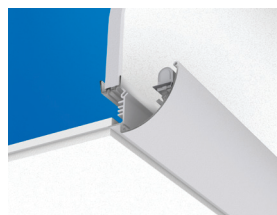

Ecophon Light Coffe

Освещаемый кессон Ecophon Light Coffe может использоваться как элемент интерьера для освещения всего помещения или отдельных его зон. Свет от кессона, более рассеянный по сравнению с обычными светильниками, подчеркивает направление светового потока и снижает образование теней. В случае использования кессона Ecophon Light Coffe для общего освещения больших помещений с рабочими местами рекомендуется установка дополнительных светильников по периметру. Система интегрированного освещения Ecophon Light Coffe включает в себя два основных элемента:

- Алюминиевый профиль Curve белого цвета со встраиваемыми светильниками Gear Tray.
- Акустические криволинейные панели для кессона Ecophon Curved Panels с прямыми панелями Ecophon Focus E с поверхностью Akutex™ FT, устанавливаемые на подвесную систему Ecophon Connect.

Такое сочетание обеспечивает хорошее звукопоглощение и превосходное отражение и рассеивание света.

Профиль карнизного светильника

Фрагмент крепления профиля и установки светильника

Фрагмент крепления профиля на усиленном подвесе (обратная сторона)