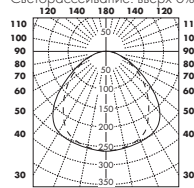

ХАРАКТЕРИСТИКИ СВЕТИЛЬНИКА

Lavanda T5, растровая решетка: PS
Люминисцентные лампы: T5, 4x14W
КПД источника света (LOR): 62%
Светорассеивание: вверх 0%, вниз 100%