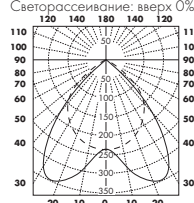

Lavanda T5, растровая решетка: PTP
Люминисцентные лампы: T5, 4x14W
КПД источника света (LOR): 56%
Светорассеивание: вверх 0%, вниз 100%