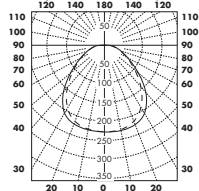

ХАРАКТЕРИСТИКИ СВЕТИЛЬНИКА

Lavanda T5, растровая решетка: PS
Люминисцентные лампы: T5, 2x28W
КПД источника света (LOR): 52%
Светорассеивание: вверх 0%, вниз 100%