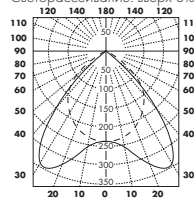

Lavanda T5, растровая решетка: PTP
Люминисцентные лампы: T5, 2x28W
КПД источника света (LOR): 57%
Светорассеивание: вверх 0%, вниз 100%