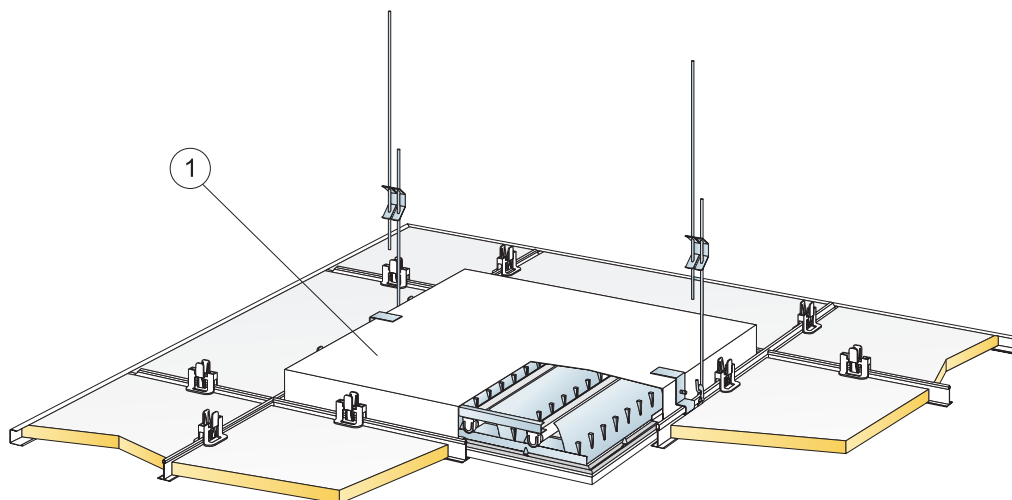

Корпус светильника изготовлен из стального листа толщиной 1,0 мм с антикоррозионным покрытием, окрашенным в белый цвет. Рама изготовлена из штампованного алюминия и прикреплена к корпусу светильника защелками. Корпус прикрепляется к подвесной системе при помощи стальных кронштейнов. На раме закреплена прозрачная акриловая панель толщиной 3 мм. Для обеспечения герметичности между подвесной системой и панелью установлена резиновая прокладка. Вес: 6,5 кг (600x600) и 7 кг (1200x300).

Hygiene Lavanda T5 C3 PTP с панелями с кромкой А

Hygiene Lavanda T5 C3 PS (растр призматической формы)

Корпус светильника крепится к подвесной системе

Hygiene Lavanda T5 C3 PTP (двойная растровая алюминиевая решетка параболической формы)

© Ecophon Group

КОЛИЧЕСТВО ПО СПЕЦИФИКАЦИИ (НЕ ВКЛ. ОТХОДЫ)

		Размер, мм	
		600x600	1200x300
1	Hygiene Lavanda T5	по требованию	

δ Мин. глубина демонтажа системы: 300 мм

См. Количество по спецификации

Корпус светильника крепится на подвесную систему