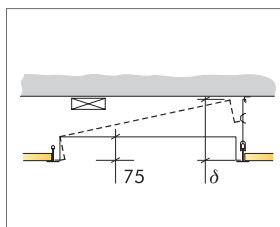

© Ecophon Group

КОЛИЧЕСТВО ПО СПЕЦИФИКАЦИИ (НЕ ВКЛ. ОТХОДЫ)

		Размер, мм	
		600x600	1200x300
1	Hygiene Lavanda T5	по требованию	

δ Мин. глубина демонтажа системы: 300 мм

См. Количество по спецификации

Корпус светильника крепится на подвесную систему