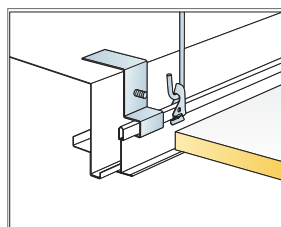

© Ecophon Group

КОЛИЧЕСТВО ПО СПЕЦИФИКАЦИИ (НЕ ВКЛ. ОТХОДЫ)

		Размер, мм	
		600x600	1200x300
1	Hygiene Lavanda T5	по требованию	

δ Мин. глубина демонтажа системы: 300 мм

См. Количество по спецификации

Корпус светильника крепится на подвесную систему